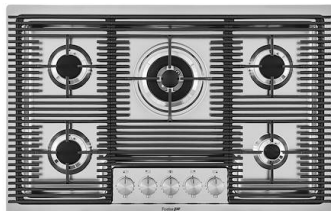

Fregadero Phantom Base

Recomendado para espesor 12 mm

fregaderos

Código: 5557 340

CARACTERÍSTICAS

PHANTOM BASE - 12 mm

Los fondos de fregadero Phantom BASE están especialmente diseñados para acoplarse con fregaderos construidos a partir de losa. El canal perimetral facilita una perfecta y sencilla fijación. Esta versión de Phantom BASE es compatible con láminas de 12 mm de espesor.

PHANTOM BASE SIN SOLDADURA

El fondo de acero Phantom BASE resuelve el problema del drenaje de las soluciones de la chapa, la inclinación que hace el molde garantiza un perfecto flujo de agua. Los radios y el perfil inclinado de Phantom BASE son garantía de higiene y total practicidad en las operaciones de limpieza.

Cubeta blanca
8153 100

Griglia Black
8100 653

Tabla de corte de HPDE
8657 001

MARIDAJE RECOMENDADO

Monomando Omega Plus
8497 020

Placa de cocción Milanello 5F
7682 000

RESIDUOS AUTOMÁTICOS OPCIONALES

Desagüe automático Space Light - PL
8407 117