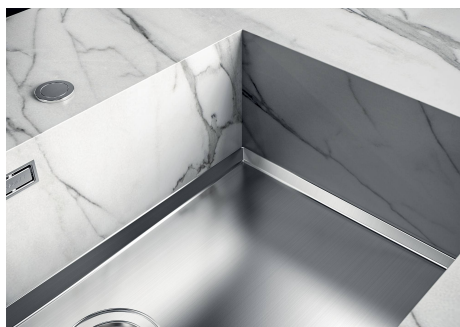

GALERÍA

ACCESORIOS OPCIONALES