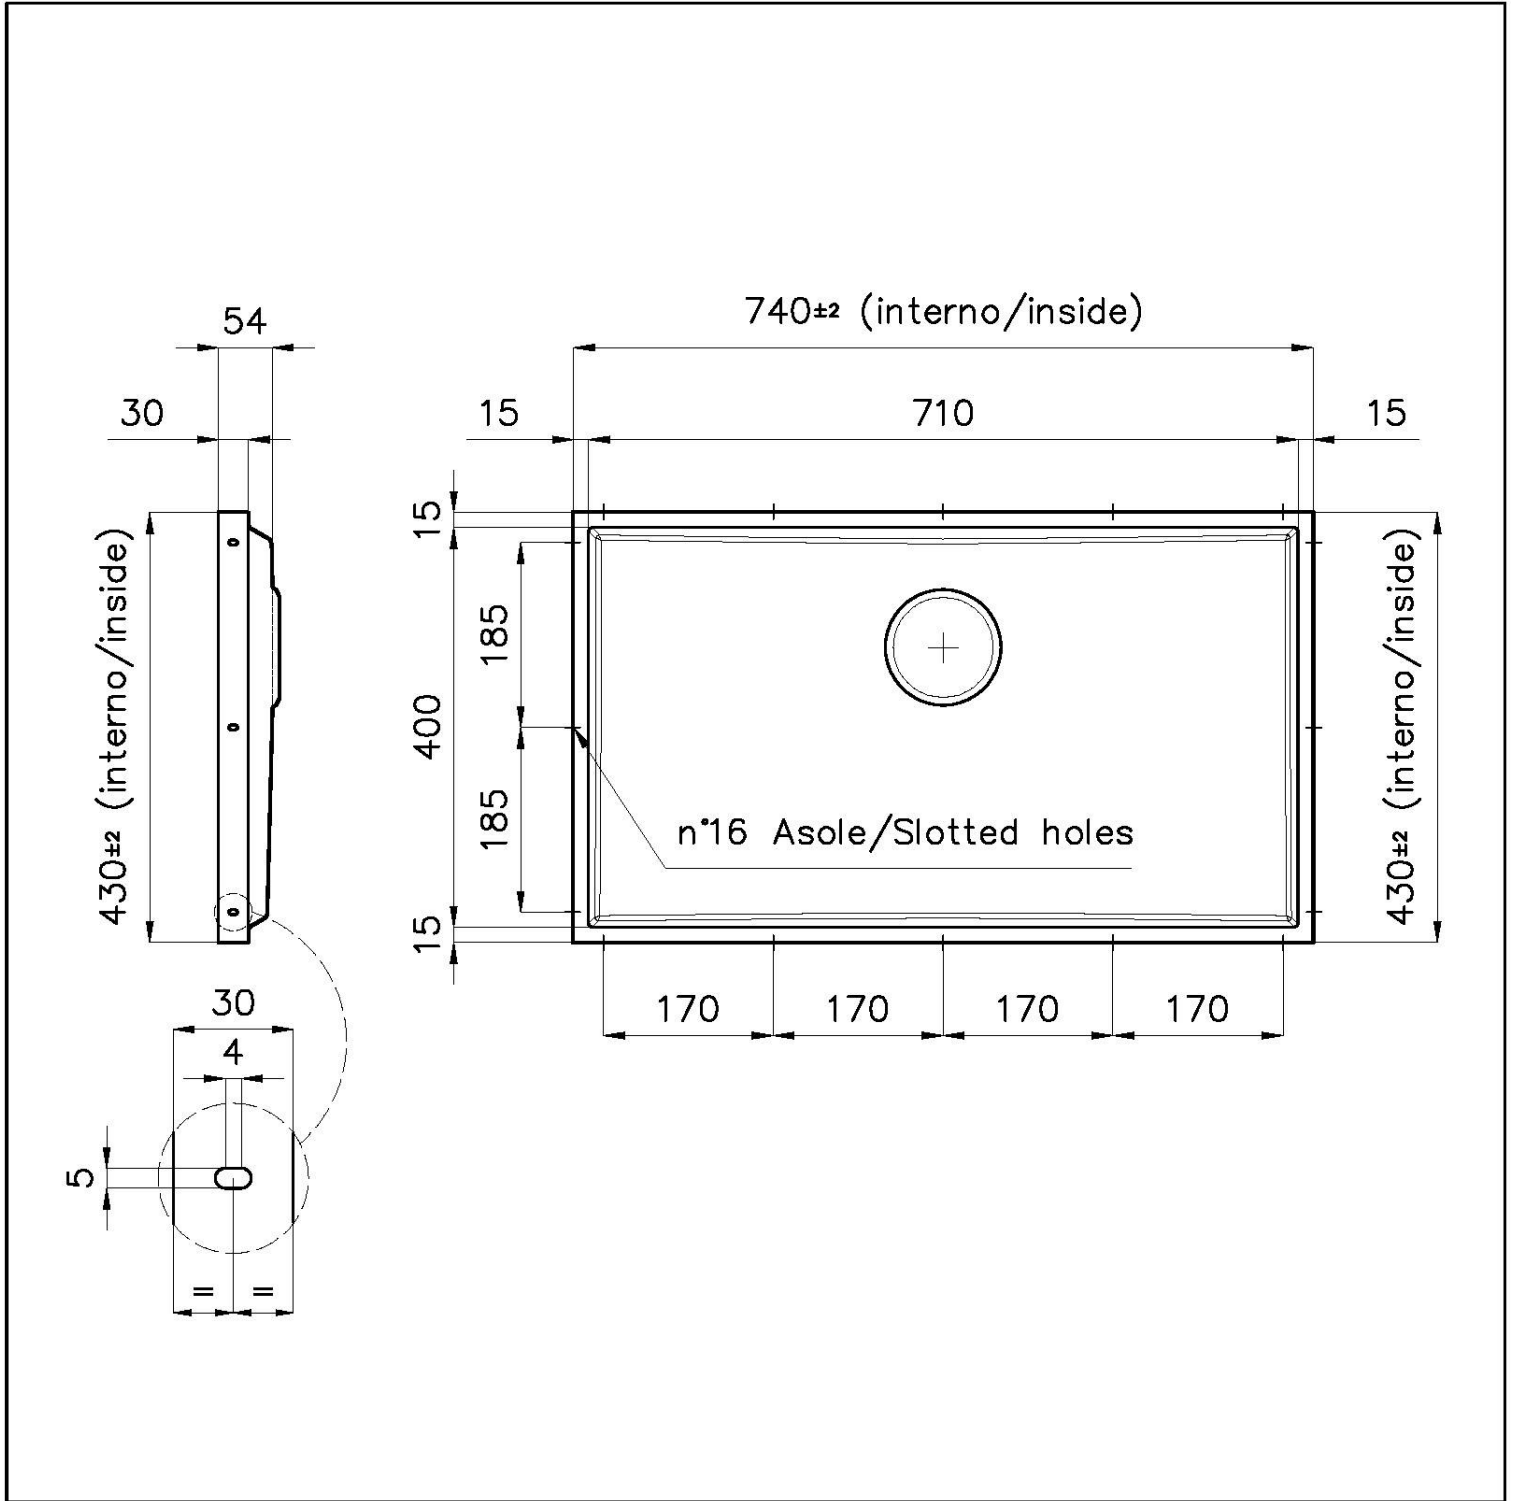

Fregadero Phantom Base

Recomendado para espesor 12 mm

fregaderos

Código: 5557 340

CARACTERÍSTICAS

PHANTOM BASE - 12 mm

Los fondos de fregadero Phantom BASE están especialmente diseñados para acoplarse con fregaderos construidos a partir de losa. El canal perimetral facilita una perfecta y sencilla fijación. Esta versión de Phantom BASE es compatible con láminas de 12 mm de espesor.

FREGADEROS DE ESPESOR

Acero 1 mm de espesor. Un espesor importante que garantiza máxima robustez para los fregaderos que no conocen las señales del envejecimiento.

REBOSADERO PERIMETRAL

El rebosadero es una seguridad siempre presente en los fregaderos Foster que impide el desbordamiento del agua de la cubeta en caso de olvido. La solución del desagüe perimetral mejora la estética gracias a la forma cuadrada y esencial.

DETALLES

Material Acero inoxidable AISI 304

Texture Foster cepillado

Dimensiones 740 x 430 mm

Número de cubetas 1 cubeta

Medida de la cubeta 710 x 400 mm

Hueco de encastre Ver ficha técnica

Dotaciones estándar Desagüe, rebosadero Foster y tubo corrugado universal (para instalar diferentes rebosaderos), Caja de embalaje

Desagüe Desagüe 3.5 "

Notas: Para chapas de 12 mm de espesor

DIBUJOS TÉCNICOS

DETTAGLIO PER TROPPO PIENO / OVERFLOW DETAILS

GALERÍA

ACCESORIOS OPCIONALES

Cesta blanca de acero inoxidable
8612 000

Cesta portaplatos inox
8100 201